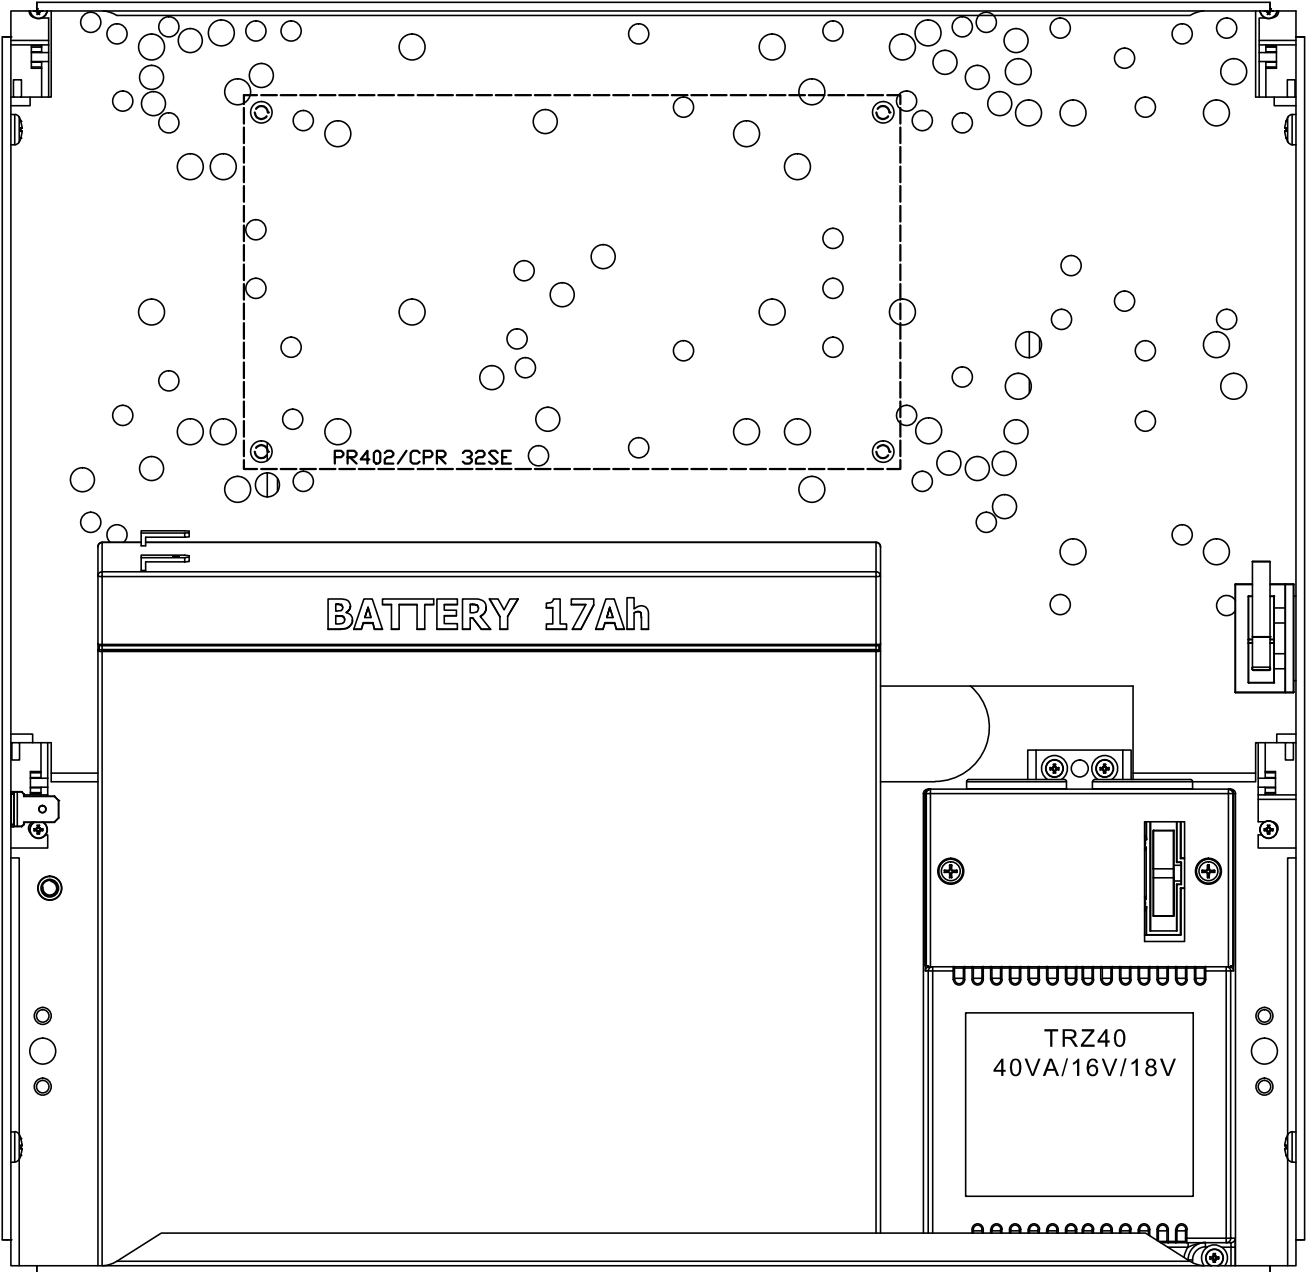

AWO500 17/TRZ40/S-F
(PO500B/17Ah)

ROGER